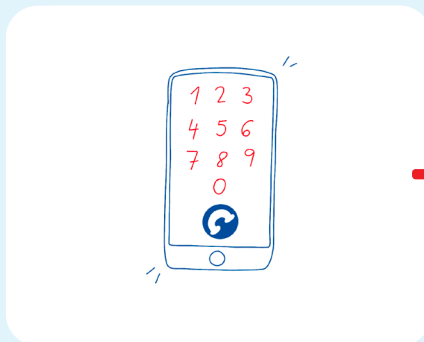

Volá sa **SČÍTACÍ ASISTENT.**

Kde asistované sčítanie prebieha?

1

Sčítanie môžete urobiť na mieste, ktoré určí vaša obec alebo mesto.

Je tam úradník, ktorý sa volá **STACIONÁRNY ASISTENT**.

Spolu s ním vyplníte formulár.

Sčítanie môžete urobiť aj doma.

Pomôže vám úradník, ktorý sa volá **MOBILNÝ ASISTENT**.

Dohodne sa s vami, kedy a kde sa stretnete. Spolu s ním vyplníte formulár.

Ako si objednáte mobilného asistenta telefonicky?

2

Použijete správne telefónne číslo. Povedia vám ho vo vašej obci alebo meste.

Zavolať asistentovi musíte vy.

Skontrolujete to.

Sčítanie sa nedá urobiť cez telefón.

Dá sa iba objednať, aby mobilný asistent prišiel k vám.